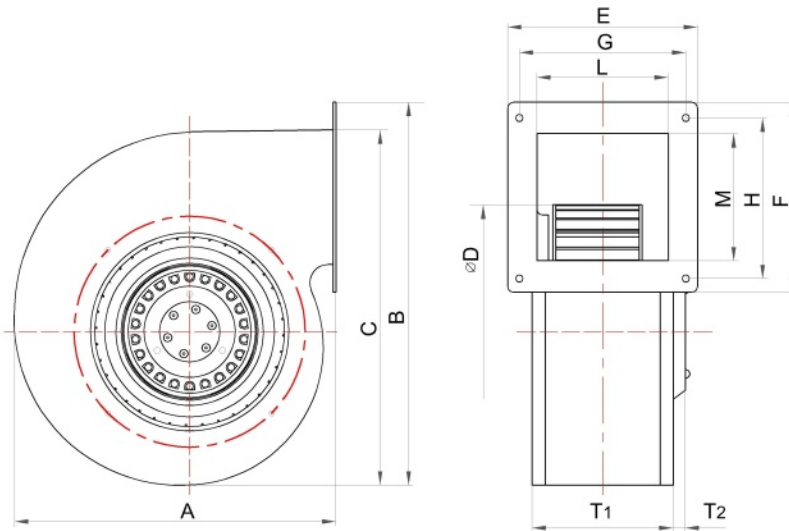

# AC BLOWER 交流鼓風機

ALL  
Series

MUTUAL MOTOR

交流鼓風機

www.mutualmotor.com

型号	A	B	C	D	E	F	G	H	L	M	T1	T2
M108-V	158	183	168	108	115	85	98.5	66.5	70	43	78	0
M120-V	174	203	185	120	115	108	100	98	80.5	68	80.5	16
M133-V	175	192	181	133	108	86.5	93	69	59	64	65	20
M140-V	220	263	244	140	130	130	114	110	90	87	95	1.5
M150-V	210	224	212	150	115	113	99	100	86	85	92	20
M160-V	220	263	244	160	130	130	114	110	90	87	95	1.5
M180-V	261	305	281	180	170	161.5	151	126	119	108	126	11

Model (型号)	Bearing System (轴承)	Rated Voltage (电压) [V]	Freq. (频率) [Hz]	Current (电流) [A]	Input power (功率) [W]	Speed (转速) [RPM]	Maximum Air Flow (风量) [CFM]	Maximum Air Flow (风量) [m³/h]	Max. Static Pressure (静压) [InchH <sub>2</sub> O]	Max. Static Pressure (静压) [Pa]	Noise Level (噪音) [dB-A]	Mass (质量) [g]
M108HA2-V	Ball	115	50	0.17	36	1850	109	185	0.84	210	58	1500
M108HA3-V	Ball	230	50	0.16	55	2200	107	182	0.95	230	61	1500
M120HA1-V	Ball	115	60	0.80	90	2600	177	300	1.687	420	60	2500
M120HA2-V	Ball	230	50	0.42	88	2400	159	270	1.406	350	58	2500
M120HA3Ø-V	Ball	380	50	0.14	60	2400	159	270	1.406	350	58	2500
M133HA1-V	Ball	115	60	1.20	115	2700	177	300	1.928	480	67	2150
M133HA2-V	Ball	230	50	0.45	80	2500	141	240	1.606	400	60	2150
M133HA3Ø-V	Ball	380	50	0.15	45	2500	141	240	1.606	400	60	2150
M140HA1-V	Ball	115	60	1.56	200	2500	277	471	2.00	500	69	3500
M140HA2-V	Ball	230	50	0.65	160	2200	277	471	1.606	400	67	3500
M150HA1-V	Ball	115	60	2.3	260	2400	300	510	2.21	550	70	3300
M150HA2-V	Ball	230	50	0.80	180	2400	300	510	2.21	550	70	3300
M160HA1-V	Ball	115	60	1.57	205	2250	353	600	2.41	600	65	3500
M160HA2-V	Ball	230	50	0.63	130	2250	353	600	2.41	600	65	3500
M180MA1-V	Ball	115	60	1.50	180	1550	618	1050	1.205	300	71	5100
M180MA2-V	Ball	230	50	0.60	135	1450	567	970	1.0	250	65	5100
M180MA3Ø-V	Ball	380	50	0.45	160	1450	567	970	1.0	250	65	5100