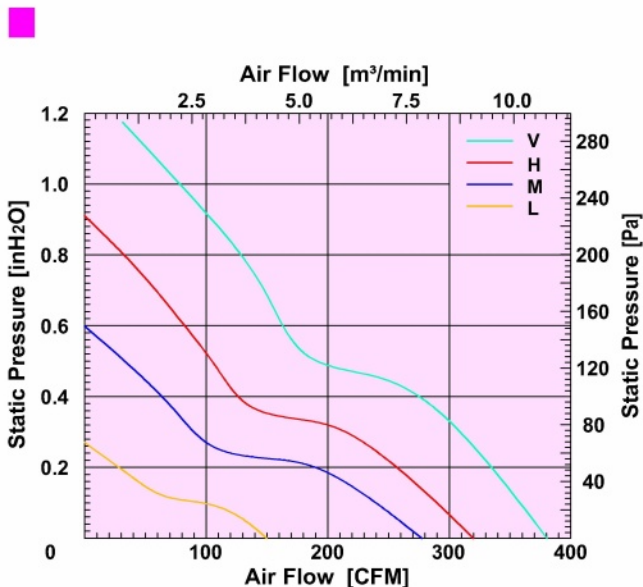

## Series

Impeller : 5 blades ,made of plastic PBT UL94 V-0

扇 叶: 5叶,PBT塑料制,阻燃等级UL94 V-0

Frame : Made of Aluminum die-casting ADC-12

扇 框: 压铸铝 ADC-12

Motor : 8 Poles brushless DC motor

電 機: 8极无刷直流

Model (型号)	Bearing System (轴承)	Rated Voltage (电压) [VAC]	Voltage Range (电压范围) [VAC]	Freq. (频率) [Hz]	Input Power (功率) [W]	Speed (转速) [RPM]	Maximum Air Flow (风量) [CFM]	Maximum Air Flow (风量) [m³/min]	Max. Static Pressure (静压) [InH2O]	Max. Static Pressure (静压) [Pa]	Niose Level (噪音) [dB-A]	Mass (质量) [g]
M15050LE1	Ball	110	80~130	50/60	5	2000	150	4.25	0.27	67.2	42.5	690
M15050LE2	Ball	220	100~240	50/60	5	2000	150	4.25	0.27	67.2	42.5	690
M15050ME1	Ball	110	80~130	50/60	15	3000	277.5	6.44	0.60	149.4	55	696
M15050ME2	Ball	220	100~240	50/60	15	3000	277.5	6.44	0.60	149.4	55	696
M15050HE1	Ball	110	80~130	50/60	33	4000	320.1	9.065	0.913	227.3	63	700
M15050HE2	Ball	220	100~240	50/60	30	4000	320.1	9.065	0.913	227.3	63	700
M15050VE1	Ball	110	80~130	50/60	64	5000	381.1	10.80	1.327	330.4	69	700
M15050VE2	Ball	220	100~240	50/60	55	5000	381.1	10.80	1.327	330.4	69	700