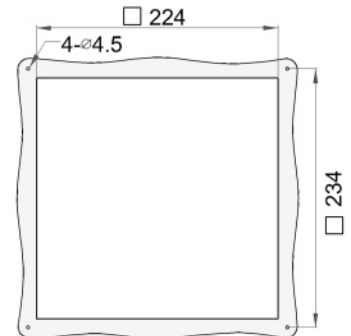

Fan Filter
風扇過濾器
M9804

Fan & Filter
風扇及過濾器
M9804.230

Outlet Filter
出口過濾器
M9804.300

Mounting profile
安裝剖面
M9804

特性 Performance	型号 Model	M9804.115	M9804.230	M9804.024	M9804.048
Axial Cooling Fan 散热风扇		M145GDA1H	M145GDA2H	M17251HD2	M17251HD4
Rated Voltage 额定电压		AC115V 60Hz	AC230V 50Hz	DC24V	DC48V
Rated Current 额定电流		1.10A	0.50A	0.56A	0.32A
Input Power 额定功率		120W	100W	13.4W	15.4W
Air Flow 风量			230/265m ³ /h		
Max. Static Pressure 最大静压			115Pa		
Noise Level 噪音			53/55dB-A		
Temp. Range 温度范围			-10°C~+55°C		
Filtration efficiency 过滤效率			73%		
Filter Mat 过滤垫			150g/m ²		
Filter Mat Grade 过滤垫等级 (DIN EN779)			G2		
IP Code IP 等级			IP54		
Colour 颜色		<input type="checkbox"/> RAL 7032	<input type="checkbox"/> RAL 7035	<input type="checkbox"/> Other	

Mounting Method
安裝方法