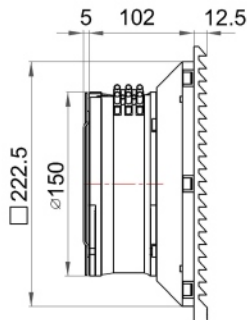

Fan Filter
風扇過濾器
M9804

Fan & Filter
風扇及過濾器
M9804.230

Outlet Filter
出口過濾器
M9804.300

Mounting profile
安裝剖面
M9804

特性 Performance	型号 Model	M9804.115	M9804.230	M9804.024	M9804.048
Axial Cooling Fan 散热风扇		M145GDA1H	M145GDA2H	M17251HD2	M17251HD4
Rated Voltage 额定电压		AC115V 60Hz	AC230V 50Hz	DC24V	DC48V
Rated Current 额定电流		1.10A	0.50A	0.56A	0.32A
Input Power 额定功率		120W	100W	13.4W	15.4W
Air Flow 风量			230/265m ³ /h		
Max. Static Pressure 最大静压			115Pa		
Noise Level 噪音			53/55dB-A		
Temp. Range 温度范围			-10°C~+55°C		
Filtration efficiency 过滤效率			73%		
Filter Mat 过滤垫			150g/m ²		
Filter Mat Grade 过滤垫等级 (DIN EN779)			G2		
IP Code IP 等级			IP54		
Colour 颜色		<input type="checkbox"/> RAL 7032	<input type="checkbox"/> RAL 7035	<input type="checkbox"/> Other	

Mounting Method
安裝方法