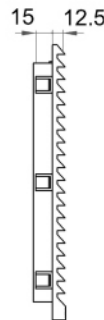

Fan Filter
風扇過濾器
M9804

Fan & Filter
風扇及過濾器
M9804.230

Outlet Filter
出口過濾器
M9804.300

Mounting profile
安裝剖面
M9804

特性 Performance	型号 Model	M9804.115	M9804.230	M9804.024	M9804.048
Axial Cooling Fan 散热风扇		M145GDA1H	M145GDA2H	M17251HD2	M17251HD4
Rated Voltage 额定电压		AC115V 60Hz	AC230V 50Hz	DC24V	DC48V
Rated Current 额定电流		1.10A	0.50A	0.56A	0.32A
Input Power 额定功率		120W	100W	13.4W	15.4W
Air Flow 风量			230/265m ³ /h		
Max. Static Pressure 最大静压			115Pa		
Noise Level 噪音			53/55dB-A		
Temp. Range 温度范围			-10°C~+55°C		
Filtration efficiency 过滤效率			73%		
Filter Mat 过滤垫			150g/m ²		
Filter Mat Grade 过滤垫等级 (DIN EN779)			G2		
IP Code IP 等级			IP54		
Colour 颜色		<input type="checkbox"/> RAL 7032	<input type="checkbox"/> RAL 7035	<input type="checkbox"/> Other	

Mounting Method
安裝方法