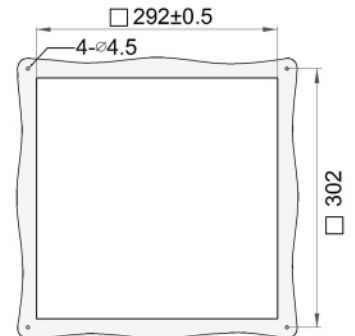

Fan Filter
风扇过滤器
M9806

Fan & Filter
风扇及过滤器
M9806.230

Outlet Filter
出口过滤器
M9806.300

Mounting profile
安装剖面
M9806

特性 Performance	型号 Model	M9806.115	M9806.230	M9806.024	M9806.048
Axial Cooling Fan 散热风扇		M250RA1H	M250RA2H	M28080HD2	M28080HD4
Rated Voltage 额定电压		AC115V 60Hz	AC230V 50Hz	DC24V	DC48V
Rated Current 额定电流		1.10A	0.50A	5.0A	2.45A
Input Power 额定功率		120W	100W	120W	117.6W
Air Flow 风量			755/830m³/h		
Max. Static Pressure 最大静压			192Pa		
Noise Level 噪音			65/68dB-A		
Temp. Range 温度范围			-10°C~+55°C		
Filtration efficiency 过滤效率			73%		
Filter Mat 过滤垫			150g/m²		
Filter Mat Grade 过滤垫等级 (DIN EN779)			G2		
IP Code IP 等级			IP54		
Colour 颜色		<input type="checkbox"/> RAL 7032	<input type="checkbox"/> RAL 7035	<input type="checkbox"/> Other	

Mounting Method
安装方法