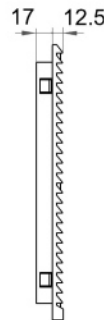

Fan Filter
风扇过滤器
M9806

Fan & Filter
风扇及过滤器
M9806.230

Outlet Filter
出口过滤器
M9806.300

Mounting profile
安装剖面
M9806

特性 Performance	型号 Model	M9806.115	M9806.230	M9806.024	M9806.048
Axial Cooling Fan 散热风扇		M250RA1H	M250RA2H	M28080HD2	M28080HD4
Rated Voltage 额定电压		AC115V 60Hz	AC230V 50Hz	DC24V	DC48V
Rated Current 额定电流		1.10A	0.50A	5.0A	2.45A
Input Power 额定功率		120W	100W	120W	117.6W
Air Flow 风量			755/830m³/h		
Max. Static Pressure 最大静压			192Pa		
Noise Level 噪音			65/68dB-A		
Temp. Range 温度范围			-10°C~+55°C		
Filtration efficiency 过滤效率			73%		
Filter Mat 过滤垫			150g/m²		
Filter Mat Grade 过滤垫等级 (DIN EN779)			G2		
IP Code IP 等级			IP54		
Colour 颜色		<input type="checkbox"/> RAL 7032	<input type="checkbox"/> RAL 7035	<input type="checkbox"/> Other	

Mounting Method
安装方法