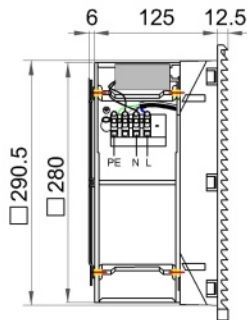

Fan Filter
风扇过滤器
M9806

Fan & Filter
风扇及过滤器
M9806.230

Outlet Filter
出口过滤器
M9806.300

Mounting profile
安装剖面
M9806

特性 Performance	型号 Model	M9806.115	M9806.230	M9806.024	M9806.048
Axial Cooling Fan 散热风扇		M250RA1H	M250RA2H	M28080HD2	M28080HD4
Rated Voltage 额定电压		AC115V 60Hz	AC230V 50Hz	DC24V	DC48V
Rated Current 额定电流		1.10A	0.50A	5.0A	2.45A
Input Power 额定功率		120W	100W	120W	117.6W
Air Flow 风量			755/830m³/h		
Max. Static Pressure 最大静压			192Pa		
Noise Level 噪音			65/68dB-A		
Temp. Range 温度范围			-10°C~+55°C		
Filtration efficiency 过滤效率			73%		
Filter Mat 过滤垫			150g/m²		
Filter Mat Grade 过滤垫等级 (DIN EN779)			G2		
IP Code IP 等级			IP54		
Colour 颜色		<input type="checkbox"/> RAL 7032	<input type="checkbox"/> RAL 7035	<input type="checkbox"/> Other	

Mounting Method
安装方法