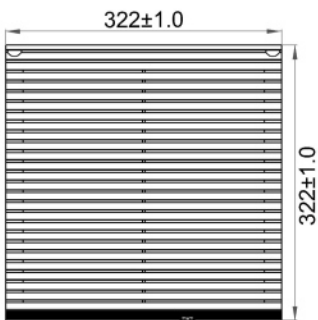

Fan Filter
风扇过滤器
M9806

Fan & Filter
风扇及过滤器
M9806.230

Outlet Filter
出口过滤器
M9806.300

Mounting profile
安装剖面
M9806

特性 Performance	型号 Model	M9806.115	M9806.230	M9806.024	M9806.048
Axial Cooling Fan 散热风扇		M250RA1H	M250RA2H	M28080HD2	M28080HD4
Rated Voltage 额定电压		AC115V 60Hz	AC230V 50Hz	DC24V	DC48V
Rated Current 额定电流		1.10A	0.50A	5.0A	2.45A
Input Power 额定功率		120W	100W	120W	117.6W
Air Flow 风量			755/830m³/h		
Max. Static Pressure 最大静压			192Pa		
Noise Level 噪音			65/68dB-A		
Temp. Range 温度范围			-10°C~+55°C		
Filtration efficiency 过滤效率			73%		
Filter Mat 过滤垫			150g/m²		
Filter Mat Grade 过滤垫等级 (DIN EN779)			G2		
IP Code IP 等级			IP54		
Colour 颜色		<input type="checkbox"/> RAL 7032	<input type="checkbox"/> RAL 7035	<input type="checkbox"/> Other	