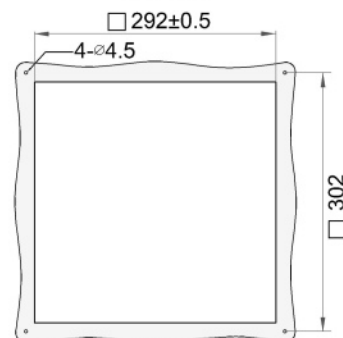

Fan Filter  
風扇過濾器  
M9805

Fan & Filter  
風扇及過濾器  
M9805.230

Outlet Filter  
出口過濾器  
M9805.300

Mounting profile  
安裝剖面  
M9805

特性 Performance	型号 Model	M9805.115	M9805.230	M9805.024	M9805.048
Axial Cooling Fan 散热风扇	M200RA1H	M200RA2H	M22580HD2	M22580HD4	
Rated Voltage 额定电压	AC115V 60Hz	AC230V 50Hz	DC24V	DC48V	
Rated Current 额定电流	0.65A	0.26A	2.4A	1.2A	
Input Power 额定功率	68W	60W	57.6W	57.6W	
Air Flow 风量		550/600m³/h			
Max. Static Pressure 最大静压		176Pa			
Noise Level 噪音		58/60dB-A			
Temp. Range 温度范围		-10°C~+55°C			
Filtration efficiency 过滤效率		73%			
Filter Mat 过滤垫		150g/m²			
Filter Mat Grade 过滤垫等级 (DIN EN1779)		G2			
IP Code IP 等级		IP54			
Colour 颜色		<input type="checkbox"/> RAL 7032	<input type="checkbox"/> RAL 7035	<input type="checkbox"/> Other	

Mounting Method  
安裝方法