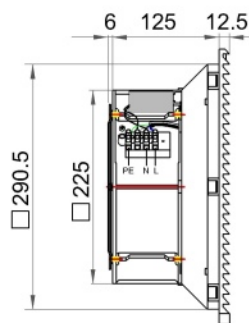

Fan Filter  
風扇過濾器  
M9805

Fan & Filter  
風扇及過濾器  
M9805.230

Outlet Filter  
出口過濾器  
M9805.300

Mounting profile  
安裝剖面  
M9805

特性 Performance	型号 Model	M9805.115	M9805.230	M9805.024	M9805.048
Axial Cooling Fan 散热风扇	M200RA1H	M200RA2H	M22580HD2	M22580HD4	
Rated Voltage 额定电压	AC115V 60Hz	AC230V 50Hz	DC24V	DC48V	
Rated Current 额定电流	0.65A	0.26A	2.4A	1.2A	
Input Power 额定功率	68W	60W	57.6W	57.6W	
Air Flow 风量		550/600m³/h			
Max. Static Pressure 最大静压		176Pa			
Noise Level 噪音		58/60dB-A			
Temp. Range 温度范围		-10°C~+55°C			
Filtration efficiency 过滤效率		73%			
Filter Mat 过滤垫		150g/m²			
Filter Mat Grade 过滤垫等级 (DIN EN1779)		G2			
IP Code IP 等级		IP54			
Colour 颜色		<input type="checkbox"/> RAL 7032	<input type="checkbox"/> RAL 7035	<input type="checkbox"/> Other	

Mounting Method  
安裝方法