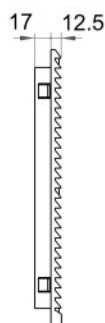

Fan Filter  
風扇過濾器  
M9805

Fan & Filter  
風扇及過濾器  
M9805.230

Outlet Filter  
出口過濾器  
M9805.300

Mounting profile  
安裝剖面  
M9805

特性 Performance	型号 Model	M9805.115	M9805.230	M9805.024	M9805.048
Axial Cooling Fan 散热风扇	M200RA1H	M200RA2H	M22580HD2	M22580HD4	
Rated Voltage 额定电压	AC115V 60Hz	AC230V 50Hz	DC24V	DC48V	
Rated Current 额定电流	0.65A	0.26A	2.4A	1.2A	
Input Power 额定功率	68W	60W	57.6W	57.6W	
Air Flow 风量		550/600m³/h			
Max. Static Pressure 最大静压		176Pa			
Noise Level 噪音		58/60dB-A			
Temp. Range 温度范围		-10°C~+55°C			
Filtration efficiency 过滤效率		73%			
Filter Mat 过滤垫		150g/m²			
Filter Mat Grade 过滤垫等级 (DIN EN1779)		G2			
IP Code IP 等级		IP54			
Colour 颜色		<input type="checkbox"/> RAL 7032	<input type="checkbox"/> RAL 7035	<input type="checkbox"/> Other	

Mounting Method  
安裝方法