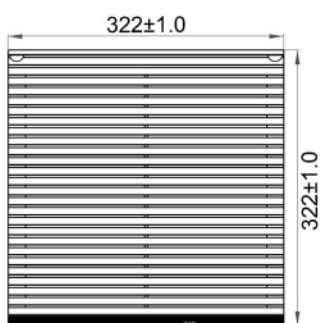

Fan Filter  
風扇過濾器  
M9805

Fan & Filter  
風扇及過濾器  
M9805.230

Outlet Filter  
出口過濾器  
M9805.300

Mounting profile  
安裝剖面  
M9805

特性 Performance	型号 Model	M9805.115	M9805.230	M9805.024	M9805.048
Axial Cooling Fan 散热风扇	M200RA1H	M200RA2H	M22580HD2	M22580HD4	
Rated Voltage 额定电压	AC115V 60Hz	AC230V 50Hz	DC24V	DC48V	
Rated Current 额定电流	0.65A	0.26A	2.4A	1.2A	
Input Power 额定功率	68W	60W	57.6W	57.6W	
Air Flow 风量		550/600m³/h			
Max. Static Pressure 最大静压		176Pa			
Noise Level 噪音		58/60dB-A			
Temp. Range 温度范围		-10°C~+55°C			
Filtration efficiency 过滤效率		73%			
Filter Mat 过滤垫		150g/m²			
Filter Mat Grade 过滤垫等级 (DIN EN1779)		G2			
IP Code IP 等级		IP54			
Colour 颜色		<input type="checkbox"/> RAL 7032	<input type="checkbox"/> RAL 7035	<input type="checkbox"/> Other	