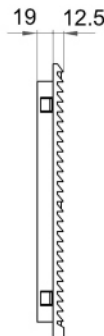

Fan Filter
風扇過濾器
M806

Fan & Filter
風扇及過濾器
M806.230

Outlet Filter
出口過濾器
M806.200

Mounting profile
安裝剖面
M806

特性 Performance	型号 Model	M806.115	M806.230	M806.024	M806.048
Axial Cooling Fan 散热风扇		M230RFA1H	M230RFA3H	M25489VD2	M25489VD4
Rated Voltage 额定电压		AC115V 60Hz	AC230V 50Hz	DC24V	DC48V
Rated Current 额定电流		0.56A	0.22A	3.7A	1.9A
Input Power 额定功率		65W	50W	88.8W	91.2W
Air Flow 风量			1320m³/h		
Max. Static Pressure 最大静压			230Pa		
Noise Level 噪音			65/70dB-A		
Temp. Range 温度范围			-25°C~+70°C		
Dust removal rate 除尘率			86%		
Filter Mat 过滤垫			150g/m²		
Filter Mat Grade 过滤垫等级 (DIN EN779)			G2		
IP Code IP 等级			IP44		
Colour 颜色		<input type="checkbox"/> RAL 7032	<input type="checkbox"/> RAL 7035	<input type="checkbox"/> Other	

Mounting Method
安裝方法