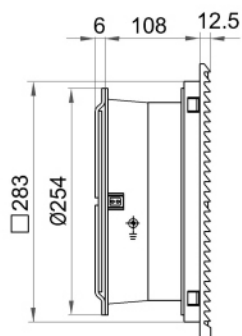

Fan Filter
風扇過濾器
M806

Fan & Filter
風扇及過濾器
M806.230

Outlet Filter
出口過濾器
M806.200

Mounting profile
安裝剖面
M806

特性 Performance	型号 Model	M806.115	M806.230	M806.024	M806.048
Axial Cooling Fan 散热风扇		M230RFA1H	M230RFA3H	M25489VD2	M25489VD4
Rated Voltage 额定电压		AC115V 60Hz	AC230V 50Hz	DC24V	DC48V
Rated Current 额定电流		0.56A	0.22A	3.7A	1.9A
Input Power 额定功率		65W	50W	88.8W	91.2W
Air Flow 风量			1320m³/h		
Max. Static Pressure 最大静压			230Pa		
Noise Level 噪音			65/70dB-A		
Temp. Range 温度范围			-25°C~+70°C		
Dust removal rate 除尘率			86%		
Filter Mat 过滤垫			150g/m²		
Filter Mat Grade 过滤垫等级 (DIN EN779)			G2		
IP Code IP 等级			IP44		
Colour 颜色		<input type="checkbox"/> RAL 7032	<input type="checkbox"/> RAL 7035	<input type="checkbox"/> Other	

Mounting Method
安裝方法