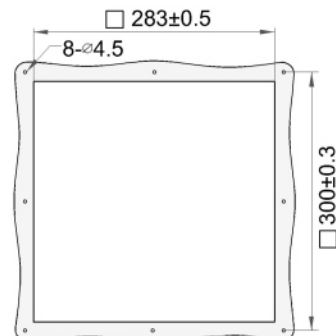

Fan Filter
風扇過濾器
M806

Fan & Filter
風扇及過濾器
M806.230

Outlet Filter
出口過濾器
M806.200

Mounting profile
安裝剖面
M806

特性 Performance	型号 Model	M806.115	M806.230	M806.024	M806.048
Axial Cooling Fan 散热风扇		M230RFA1H	M230RFA3H	M25489VD2	M25489VD4
Rated Voltage 额定电压		AC115V 60Hz	AC230V 50Hz	DC24V	DC48V
Rated Current 额定电流		0.56A	0.22A	3.7A	1.9A
Input Power 额定功率		65W	50W	88.8W	91.2W
Air Flow 风量			1320m³/h		
Max. Static Pressure 最大静压			230Pa		
Noise Level 噪音			65/70dB-A		
Temp. Range 温度范围			-25°C~+70°C		
Dust removal rate 除尘率			86%		
Filter Mat 过滤垫			150g/m²		
Filter Mat Grade 过滤垫等级 (DIN EN779)			G2		
IP Code IP 等级			IP44		
Colour 颜色		<input type="checkbox"/> RAL 7032	<input type="checkbox"/> RAL 7035	<input type="checkbox"/> Other	

Mounting Method
安裝方法