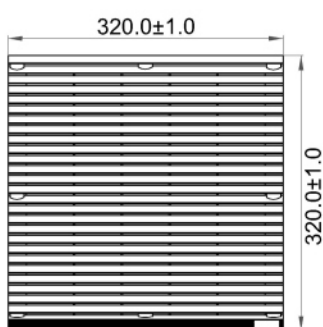

Fan Filter
風扇過濾器
M806

Fan & Filter
風扇及過濾器
M806.230

Outlet Filter
出口過濾器
M806.200

Mounting profile
安裝剖面
M806

特性 Performance	型号 Model	M806.115	M806.230	M806.024	M806.048
Axial Cooling Fan 散热风扇		M230RFA1H	M230RFA3H	M25489VD2	M25489VD4
Rated Voltage 额定电压		AC115V 60Hz	AC230V 50Hz	DC24V	DC48V
Rated Current 额定电流		0.56A	0.22A	3.7A	1.9A
Input Power 额定功率		65W	50W	88.8W	91.2W
Air Flow 风量			1320m³/h		
Max. Static Pressure 最大静压			230Pa		
Noise Level 噪音			65/70dB-A		
Temp. Range 温度范围			-25°C~+70°C		
Dust removal rate 除尘率			86%		
Filter Mat 过滤垫			150g/m²		
Filter Mat Grade 过滤垫等级 (DIN EN779)			G2		
IP Code IP 等级			IP44		
Colour 颜色		<input type="checkbox"/> RAL 7032	<input type="checkbox"/> RAL 7035	<input type="checkbox"/> Other	