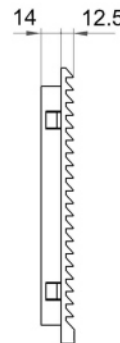

Fan Filter
风扇过滤器
M805

Fan & Filter
风扇及过滤器
M805.230

Outlet Filter
出口过滤器
M805.200

Mounting profile
安装剖面
M805

特性 Performance	型号 Model	M805.115	M805.230	M805.024	M805.048
Axial Cooling Fan 散热风扇		M195EA1H	M195EA2H	M20060HD2	M20060HD4
Rated Voltage 额定电压		AC115V 60Hz	AC230V 50Hz	DC24V	DC48V
Rated Current 额定电流		0.60A	0.23A	1.39A	0.66A
Input Power 额定功率		72W	54W	33.36W	31.68W
Air Flow 风量		740m³/h	660m³/h		780m³/h
Max. Static Pressure 最大静压			180Pa		
Noise Level 噪音			58/65dB-A		
Temp. Range 温度范围			-10°C~+55°C		
Dust removal rate 除尘率			86%		
Filter Mat 过滤垫			150g/m²		
Filter Mat Grade 过滤垫等级 (DIN EN779)			G2		
IP Code IP 等级			IP44		
Colour 颜色		<input type="checkbox"/> RAL 7032	<input type="checkbox"/> RAL 7035	<input type="checkbox"/> Other	

Mounting Method
安装方法