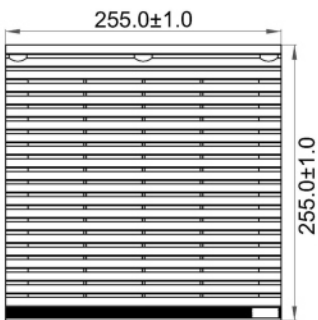

Fan Filter
风扇过滤器
M805

Fan & Filter
风扇及过滤器
M805.230

Outlet Filter
出口过滤器
M805.200

Mounting profile
安装剖面
M805

特性 Performance	型号 Model	M805.115	M805.230	M805.024	M805.048
Axial Cooling Fan 散热风扇		M195EA1H	M195EA2H	M20060HD2	M20060HD4
Rated Voltage 额定电压		AC115V 60Hz	AC230V 50Hz	DC24V	DC48V
Rated Current 额定电流		0.60A	0.23A	1.39A	0.66A
Input Power 额定功率		72W	54W	33.36W	31.68W
Air Flow 风量		740m³/h	660m³/h		780m³/h
Max. Static Pressure 最大静压			180Pa		
Noise Level 噪音			58/65dB-A		
Temp. Range 温度范围			-10°C~+55°C		
Dust removal rate 除尘率			86%		
Filter Mat 过滤垫			150g/m²		
Filter Mat Grade 过滤垫等级 (DIN EN779)			G2		
IP Code IP 等级			IP44		
Colour 颜色		<input type="checkbox"/> RAL 7032	<input type="checkbox"/> RAL 7035	<input type="checkbox"/> Other	