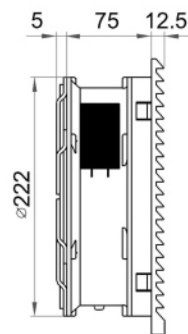

Fan Filter
风扇过滤器
M805

Fan & Filter
风扇及过滤器
M805.230

Outlet Filter
出口过滤器
M805.200

Mounting profile
安装剖面
M805

特性 Performance	型号 Model	M805.115	M805.230	M805.024	M805.048
Axial Cooling Fan 散热风扇		M195EA1H	M195EA2H	M20060HD2	M20060HD4
Rated Voltage 额定电压		AC115V 60Hz	AC230V 50Hz	DC24V	DC48V
Rated Current 额定电流		0.60A	0.23A	1.39A	0.66A
Input Power 额定功率		72W	54W	33.36W	31.68W
Air Flow 风量		740m³/h	660m³/h		780m³/h
Max. Static Pressure 最大静压			180Pa		
Noise Level 噪音			58/65dB-A		
Temp. Range 温度范围			-10°C~+55°C		
Dust removal rate 除尘率			86%		
Filter Mat 过滤垫			150g/m²		
Filter Mat Grade 过滤垫等级 (DIN EN779)			G2		
IP Code IP 等级			IP44		
Colour 颜色		<input type="checkbox"/> RAL 7032	<input type="checkbox"/> RAL 7035	<input type="checkbox"/> Other	

Mounting Method
安装方法