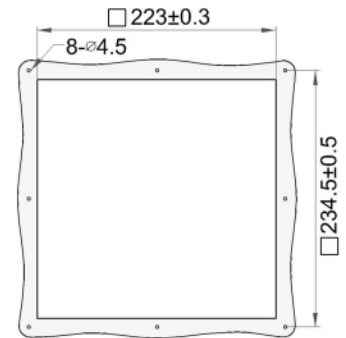

Fan Filter
风扇过滤器
M805

Fan & Filter
风扇及过滤器
M805.230

Outlet Filter
出口过滤器
M805.200

Mounting profile
安装剖面
M805

特性 Performance	型号 Model	M805.115	M805.230	M805.024	M805.048
Axial Cooling Fan 散热风扇		M195EA1H	M195EA2H	M20060HD2	M20060HD4
Rated Voltage 额定电压		AC115V 60Hz	AC230V 50Hz	DC24V	DC48V
Rated Current 额定电流		0.60A	0.23A	1.39A	0.66A
Input Power 额定功率		72W	54W	33.36W	31.68W
Air Flow 风量		740m³/h	660m³/h		780m³/h
Max. Static Pressure 最大静压			180Pa		
Noise Level 噪音			58/65dB-A		
Temp. Range 温度范围			-10°C~+55°C		
Dust removal rate 除尘率			86%		
Filter Mat 过滤垫			150g/m²		
Filter Mat Grade 过滤垫等级 (DIN EN779)			G2		
IP Code IP 等级			IP44		
Colour 颜色		<input type="checkbox"/> RAL 7032	<input type="checkbox"/> RAL 7035	<input type="checkbox"/> Other	

Mounting Method
安装方法