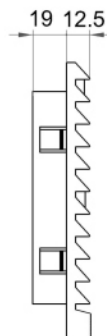

Fan Filter
风扇过滤器
M803

Fan & Filter
风扇及过滤器
M803.230

Outlet Filter
出口过滤器
M803.200

Mounting profile
安装剖面
M803

特性 Performance	型号 Model	M803.115	M803.230	M803.024	M803.048
Axial Cooling Fan 散热风扇	M115BA1H	M115BA2H	M12038HD2	M12038HD4	
Rated Voltage 额定电压	AC115V 60Hz	AC230V 50Hz	DC24V	DC48V	
Rated Current 额定电流	0.26A	0.14A	0.62A	0.28A	
Input Power 额定功率	19W	21W	14.88W	13.44W	
Air Flow 风量	162m³/h	140m³/h		200m³/h	
Max. Static Pressure 最大静压		80Pa		160Pa	
Noise Level 噪音			38/45dB-A		
Temp. Range 温度范围			-10°C~+55°C		
Dust removal rate 除尘率			86%		
Filter Mat 过滤垫			150g/m²		
Filter Mat Grade 过滤垫等级 (DIN EN779)			G2		
IP Code IP 等级			IP44		
Colour 颜色	<input type="checkbox"/> RAL 7032	<input type="checkbox"/> RAL 7035	<input type="checkbox"/> Other		

Mounting Method
安装方法