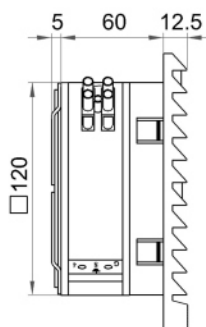

Fan Filter
风扇过滤器
M803

Fan & Filter
风扇及过滤器
M803.230

Outlet Filter
出口过滤器
M803.200

Mounting profile
安装剖面
M803

特性 Performance	型号 Model	M803.115	M803.230	M803.024	M803.048
Axial Cooling Fan 散热风扇	M115BA1H	M115BA2H	M12038HD2	M12038HD4	
Rated Voltage 额定电压	AC115V 60Hz	AC230V 50Hz	DC24V	DC48V	
Rated Current 额定电流	0.26A	0.14A	0.62A	0.28A	
Input Power 额定功率	19W	21W	14.88W	13.44W	
Air Flow 风量	162m³/h	140m³/h		200m³/h	
Max. Static Pressure 最大静压		80Pa		160Pa	
Noise Level 噪音			38/45dB-A		
Temp. Range 温度范围			-10°C~+55°C		
Dust removal rate 除尘率			86%		
Filter Mat 过滤垫			150g/m²		
Filter Mat Grade 过滤垫等级 (DIN EN779)			G2		
IP Code IP 等级			IP44		
Colour 颜色	<input type="checkbox"/> RAL 7032	<input type="checkbox"/> RAL 7035	<input type="checkbox"/> Other		

Mounting Method
安装方法