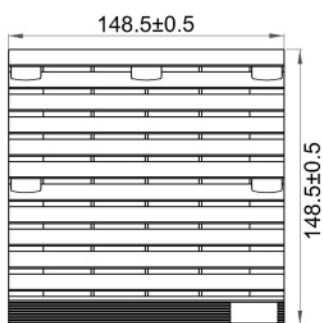

Fan Filter
风扇过滤器
M803

Fan & Filter
风扇及过滤器
M803.230

Outlet Filter
出口过滤器
M803.200

Mounting profile
安装剖面
M803

特性 Performance	型号 Model	M803.115	M803.230	M803.024	M803.048
Axial Cooling Fan 散热风扇	M115BA1H	M115BA2H	M12038HD2	M12038HD4	
Rated Voltage 额定电压	AC115V 60Hz	AC230V 50Hz	DC24V	DC48V	
Rated Current 额定电流	0.26A	0.14A	0.62A	0.28A	
Input Power 额定功率	19W	21W	14.88W	13.44W	
Air Flow 风量	162m³/h	140m³/h		200m³/h	
Max. Static Pressure 最大静压		80Pa		160Pa	
Noise Level 噪音			38/45dB-A		
Temp. Range 温度范围			-10°C~+55°C		
Dust removal rate 除尘率			86%		
Filter Mat 过滤垫			150g/m²		
Filter Mat Grade 过滤垫等级 (DIN EN779)			G2		
IP Code IP 等级			IP44		
Colour 颜色	<input type="checkbox"/> RAL 7032	<input type="checkbox"/> RAL 7035	<input type="checkbox"/> Other		

Mounting Method
安装方法