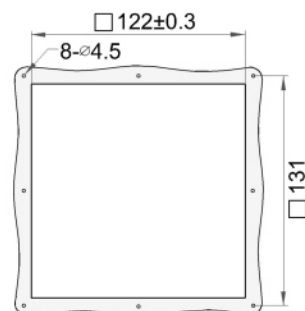

Fan Filter
风扇过滤器
M803

Fan & Filter
风扇及过滤器
M803.230

Outlet Filter
出口过滤器
M803.200

Mounting profile
安装剖面
M803

特性 Performance	型号 Model	M803.115	M803.230	M803.024	M803.048
Axial Cooling Fan 散热风扇	M115BA1H	M115BA2H	M12038HD2	M12038HD4	
Rated Voltage 额定电压	AC115V 60Hz	AC230V 50Hz	DC24V	DC48V	
Rated Current 额定电流	0.26A	0.14A	0.62A	0.28A	
Input Power 额定功率	19W	21W	14.88W	13.44W	
Air Flow 风量	162m³/h	140m³/h		200m³/h	
Max. Static Pressure 最大静压		80Pa		160Pa	
Noise Level 噪音			38/45dB-A		
Temp. Range 温度范围			-10°C~+55°C		
Dust removal rate 除尘率			86%		
Filter Mat 过滤垫			150g/m²		
Filter Mat Grade 过滤垫等级 (DIN EN779)			G2		
IP Code IP 等级			IP44		
Colour 颜色	<input type="checkbox"/> RAL 7032	<input type="checkbox"/> RAL 7035	<input type="checkbox"/> Other		

Mounting Method
安装方法