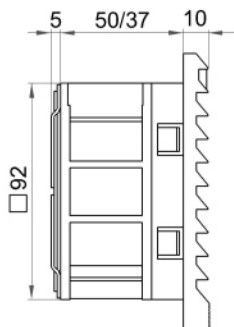

Fan Filter
风扇过滤器
M802

Fan & Filter
风扇及过滤器
M802.230

Outlet Filter
出口过滤器
M802.200

Mounting profile
安装剖面
M802

特性 Performance	型号 Model	M802.115	M802.230	M802.024	M802.048
散热风扇 Axial Cooling Fan		M088BA1H	M088BA2H	M9225HD2	M9225HD4
额定电压 Rated Voltage		AC115V 60Hz	AC230V 50Hz	DC24V	DC48V
额定电流 Rated Current		0.11A	0.07A	0.32A	0.17A
额定功率 Input Power		8W	11W	7.68W	8.16W
风量 Air Flow		60m³/h	45m³/h		100m³/h
最大静压 Max. Static Pressure		72Pa	55Pa		92Pa
噪音 Noise Level			27/34dB-A		
温度范围 Temp. Range			-25°C~+70°C		
除尘率 Dust removal rate			86%		
过滤垫 Filter Mat			150g/m²		
过滤垫等级 Filter Mat Grade			G2		
IP 等级 IP Code			IP44		
颜色 Colour		<input type="checkbox"/> RAL 7032	<input type="checkbox"/> RAL 7035	<input type="checkbox"/> Other	

Mounting Method
安装方法