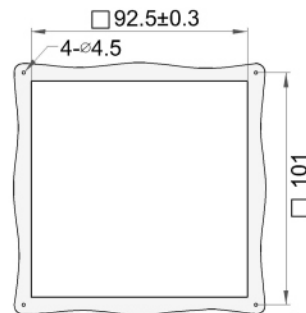

Fan Filter
风扇过滤器
M802

Fan & Filter
风扇及过滤器
M802.230

Outlet Filter
出口过滤器
M802.200

Mounting profile
安装剖面
M802

特性 Performance	型号 Model	M802.115	M802.230	M802.024	M802.048
散热风扇 Axial Cooling Fan		M088BA1H	M088BA2H	M9225HD2	M9225HD4
额定电压 Rated Voltage		AC115V 60Hz	AC230V 50Hz	DC24V	DC48V
额定电流 Rated Current		0.11A	0.07A	0.32A	0.17A
额定功率 Input Power		8W	11W	7.68W	8.16W
风量 Air Flow		60m³/h	45m³/h		100m³/h
最大静压 Max. Static Pressure		72Pa	55Pa		92Pa
噪音 Noise Level			27/34dB-A		
温度范围 Temp. Range			-25°C~+70°C		
除尘率 Dust removal rate			86%		
过滤垫 Filter Mat			150g/m²		
过滤垫等级 Filter Mat Grade			G2		
IP 等级 IP Code			IP44		
颜色 Colour		<input type="checkbox"/> RAL 7032	<input type="checkbox"/> RAL 7035	<input type="checkbox"/> Other	

Mounting Method
安装方法