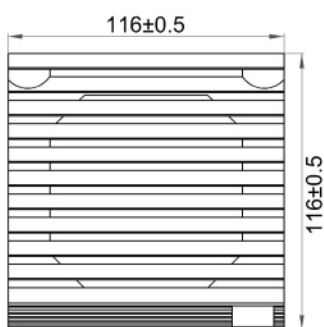

Fan Filter
风扇过滤器
M802

Fan & Filter
风扇及过滤器
M802.230

Outlet Filter
出口过滤器
M802.200

Mounting profile
安装剖面
M802

特性 Performance	型号 Model	M802.115	M802.230	M802.024	M802.048
散热风扇 Axial Cooling Fan		M088BA1H	M088BA2H	M9225HD2	M9225HD4
额定电压 Rated Voltage		AC115V 60Hz	AC230V 50Hz	DC24V	DC48V
额定电流 Rated Current		0.11A	0.07A	0.32A	0.17A
额定功率 Input Power		8W	11W	7.68W	8.16W
风量 Air Flow		60m³/h	45m³/h		100m³/h
最大静压 Max. Static Pressure		72Pa	55Pa		92Pa
噪音 Noise Level			27/34dB-A		
温度范围 Temp. Range			-25°C~+70°C		
除尘率 Dust removal rate			86%		
过滤垫 Filter Mat			150g/m²		
过滤垫等级 Filter Mat Grade			G2		
IP 等级 IP Code			IP44		
颜色 Colour		<input type="checkbox"/> RAL 7032	<input type="checkbox"/> RAL 7035	<input type="checkbox"/> Other	

Mounting Method
安装方法