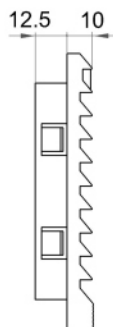

Fan Filter
风扇过滤器
M802

Fan & Filter
风扇及过滤器
M802.230

Outlet Filter
出口过滤器
M802.200

Mounting profile
安装剖面
M802

特性 Performance	型号 Model	M802.115	M802.230	M802.024	M802.048
散热风扇 Axial Cooling Fan		M088BA1H	M088BA2H	M9225HD2	M9225HD4
额定电压 Rated Voltage		AC115V 60Hz	AC230V 50Hz	DC24V	DC48V
额定电流 Rated Current		0.11A	0.07A	0.32A	0.17A
额定功率 Input Power		8W	11W	7.68W	8.16W
风量 Air Flow		60m³/h	45m³/h		100m³/h
最大静压 Max. Static Pressure		72Pa	55Pa		92Pa
噪音 Noise Level			27/34dB-A		
温度范围 Temp. Range			-25°C~+70°C		
除尘率 Dust removal rate			86%		
过滤垫 Filter Mat			150g/m²		
过滤垫等级 Filter Mat Grade			G2		
IP 等级 IP Code			IP44		
颜色 Colour		<input type="checkbox"/> RAL 7032	<input type="checkbox"/> RAL 7035	<input type="checkbox"/> Other	

Mounting Method
安装方法