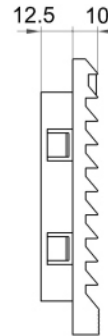

Fan Filter  
风扇过滤器  
M801

Fan & Filter  
风扇及过滤器  
M801.230

Outlet Filter  
出口过滤器  
M801.200

Mounting profile  
安装剖面  
M801

特性 Performance	型号 Model	M801.115	M801.230	M801.024	M801.048
Axial Cooling Fan 散热风扇	M075BA1H	M075BA2H	M8025HD2	M8025HD4	
Rated Voltage 额定电压	AC115V 60Hz	AC230V 50Hz	DC24V	DC48V	
Rated Current 额定电流	0.12A	0.07A	0.25A	0.13A	
Input Power 额定功率	8W	11.5W	6W	6.24W	
Air Flow 风量	40m³/h	35m³/h		75m³/h	
Max. Static Pressure 最大静压		56Pa		90Pa	
Noise Level 噪音			28/30dB-A		
Temp. Range 温度范围			-10°C~+55°C		
Dust removal rate 除尘率			86%		
Filter Mat 过滤垫			150g/m²		
Filter Mat Grade 过滤垫等级 (DIN EN779)			G2		
IP Code IP 等级			IP44		
Colour 颜色		<input type="checkbox"/> RAL 7032	<input type="checkbox"/> RAL 7035	<input type="checkbox"/> Other	

Mounting Method  
安装方法