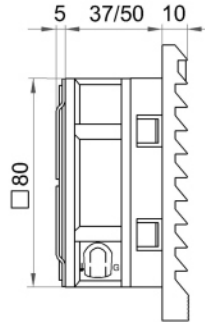

Fan Filter  
风扇过滤器  
M801

Fan & Filter  
风扇及过滤器  
M801.230

Outlet Filter  
出口过滤器  
M801.200

Mounting profile  
安装剖面  
M801

特性 Performance	型号 Model	M801.115	M801.230	M801.024	M801.048
Axial Cooling Fan 散热风扇	M075BA1H	M075BA2H	M8025HD2	M8025HD4	
Rated Voltage 额定电压	AC115V 60Hz	AC230V 50Hz	DC24V	DC48V	
Rated Current 额定电流	0.12A	0.07A	0.25A	0.13A	
Input Power 额定功率	8W	11.5W	6W	6.24W	
Air Flow 风量	40m³/h	35m³/h		75m³/h	
Max. Static Pressure 最大静压		56Pa		90Pa	
Noise Level 噪音			28/30dB-A		
Temp. Range 温度范围			-10°C~+55°C		
Dust removal rate 除尘率			86%		
Filter Mat 过滤垫			150g/m²		
Filter Mat Grade 过滤垫等级 (DIN EN779)			G2		
IP Code IP 等级			IP44		
Colour 颜色		<input type="checkbox"/> RAL 7032	<input type="checkbox"/> RAL 7035	<input type="checkbox"/> Other	

Mounting Method  
安装方法