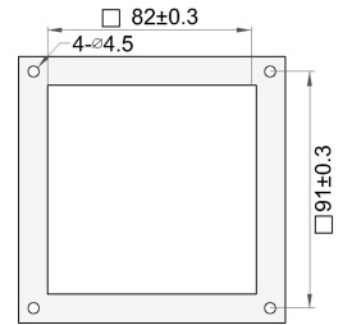

Fan Filter  
风扇过滤器  
M801

Fan & Filter  
风扇及过滤器  
M801.230

Outlet Filter  
出口过滤器  
M801.200

Mounting profile  
安装剖面  
M801

特性 Performance	型号 Model	M801.115	M801.230	M801.024	M801.048
Axial Cooling Fan 散热风扇	M075BA1H	M075BA2H	M8025HD2	M8025HD4	
Rated Voltage 额定电压	AC115V 60Hz	AC230V 50Hz	DC24V	DC48V	
Rated Current 额定电流	0.12A	0.07A	0.25A	0.13A	
Input Power 额定功率	8W	11.5W	6W	6.24W	
Air Flow 风量	40m³/h	35m³/h		75m³/h	
Max. Static Pressure 最大静压		56Pa		90Pa	
Noise Level 噪音			28/30dB-A		
Temp. Range 温度范围			-10°C~+55°C		
Dust removal rate 除尘率			86%		
Filter Mat 过滤垫			150g/m²		
Filter Mat Grade 过滤垫等级 (DIN EN779)			G2		
IP Code IP 等级			IP44		
Colour 颜色		<input type="checkbox"/> RAL 7032	<input type="checkbox"/> RAL 7035	<input type="checkbox"/> Other	

Mounting Method  
安装方法