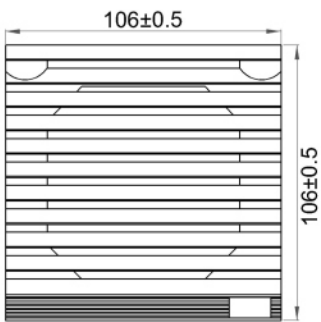

Fan Filter  
风扇过滤器  
M801

Fan & Filter  
风扇及过滤器  
M801.230

Outlet Filter  
出口过滤器  
M801.200

Mounting profile  
安装剖面  
M801

特性 Performance	型号 Model	M801.115	M801.230	M801.024	M801.048
Axial Cooling Fan 散热风扇	M075BA1H	M075BA2H	M8025HD2	M8025HD4	
Rated Voltage 额定电压	AC115V 60Hz	AC230V 50Hz	DC24V	DC48V	
Rated Current 额定电流	0.12A	0.07A	0.25A	0.13A	
Input Power 额定功率	8W	11.5W	6W	6.24W	
Air Flow 风量	40m³/h	35m³/h		75m³/h	
Max. Static Pressure 最大静压		56Pa		90Pa	
Noise Level 噪音			28/30dB-A		
Temp. Range 温度范围			-10°C~+55°C		
Dust removal rate 除尘率			86%		
Filter Mat 过滤垫			150g/m²		
Filter Mat Grade 过滤垫等级 (DIN EN779)			G2		
IP Code IP 等级			IP44		
Colour 颜色		<input type="checkbox"/> RAL 7032	<input type="checkbox"/> RAL 7035	<input type="checkbox"/> Other	

Mounting Method  
安装方法