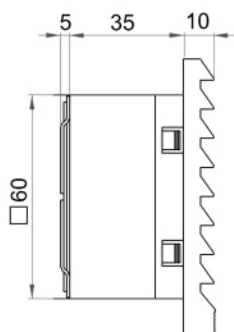

Fan Filter
風扇過濾器
M800

Fan & Filter
風扇及過濾器
M800.230

Outlet Filter
出口過濾器
M800.200

Mounting profile
安裝剖面
M800

特性	型号			
Performance	M800.115	M800.230	M800.012	M800.024
Axial Cooling Fan	M6025HE1	M6025HE2	M6025HD1	M6025HD2
Rated Voltage	AC115V 60Hz	AC230V 50Hz	DC12V	DC24V
Rated Current	0.08A	0.15A	0.19A	0.11A
Input Power	2.64W	2.64W	2.28W	2.64W
Air Flow		28m³/h		
Max. Static Pressure		60Pa		
Noise Level		27/34dB-A		
Temp. Range		-25°C~+70°C		
Dust removal rate		86%		
Filter Mat		150g/m²		
Filter Mat Grade		G2		
IP Code		IP44		
Colour	<input type="checkbox"/> RAL 7032	<input type="checkbox"/> RAL 7035	<input type="checkbox"/> Other	

Mounting Method
安裝方法