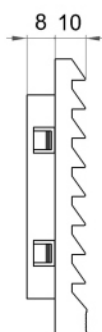

Fan Filter
風扇過濾器
M800

Fan & Filter
風扇及過濾器
M800.230

Outlet Filter
出口過濾器
M800.200

Mounting profile
安裝剖面
M800

特性	型号			
Performance	M800.115	M800.230	M800.012	M800.024
Axial Cooling Fan	M6025HE1	M6025HE2	M6025HD1	M6025HD2
Rated Voltage	AC115V 60Hz	AC230V 50Hz	DC12V	DC24V
Rated Current	0.08A	0.15A	0.19A	0.11A
Input Power	2.64W	2.64W	2.28W	2.64W
Air Flow		28m³/h		
Max. Static Pressure		60Pa		
Noise Level		27/34dB-A		
Temp. Range		-25°C~+70°C		
Dust removal rate		86%		
Filter Mat		150g/m²		
Filter Mat Grade		G2		
IP Code		IP44		
Colour	<input type="checkbox"/> RAL 7032	<input type="checkbox"/> RAL 7035	<input type="checkbox"/> Other	

Mounting Method
安裝方法