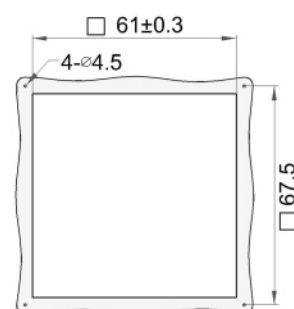

Fan Filter
風扇過濾器
M800

Fan & Filter
風扇及過濾器
M800.230

Outlet Filter
出口過濾器
M800.200

Mounting profile
安裝剖面
M800

特性	型号			
Performance	M800.115	M800.230	M800.012	M800.024
Axial Cooling Fan	M6025HE1	M6025HE2	M6025HD1	M6025HD2
Rated Voltage	AC115V 60Hz	AC230V 50Hz	DC12V	DC24V
Rated Current	0.08A	0.15A	0.19A	0.11A
Input Power	2.64W	2.64W	2.28W	2.64W
Air Flow		28m³/h		
Max. Static Pressure		60Pa		
Noise Level		27/34dB-A		
Temp. Range		-25°C~+70°C		
Dust removal rate		86%		
Filter Mat		150g/m²		
Filter Mat Grade		G2		
IP Code		IP44		
Colour	<input type="checkbox"/> RAL 7032	<input type="checkbox"/> RAL 7035	<input type="checkbox"/> Other	

Mounting Method
安裝方法