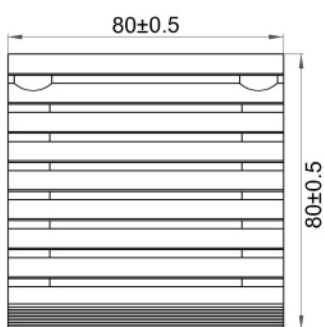

Fan Filter
風扇過濾器
M800

Fan & Filter
風扇及過濾器
M800.230

Outlet Filter
出口過濾器
M800.200

Mounting profile
安裝剖面
M800

特性	型号			
Performance	M800.115	M800.230	M800.012	M800.024
Axial Cooling Fan	M6025HE1	M6025HE2	M6025HD1	M6025HD2
Rated Voltage	AC115V 60Hz	AC230V 50Hz	DC12V	DC24V
Rated Current	0.08A	0.15A	0.19A	0.11A
Input Power	2.64W	2.64W	2.28W	2.64W
Air Flow		28m³/h		
Max. Static Pressure		60Pa		
Noise Level		27/34dB-A		
Temp. Range		-25°C~+70°C		
Dust removal rate		86%		
Filter Mat		150g/m²		
Filter Mat Grade		G2		
IP Code		IP44		
Colour	<input type="checkbox"/> RAL 7032	<input type="checkbox"/> RAL 7035	<input type="checkbox"/> Other	

Mounting Method
安裝方法