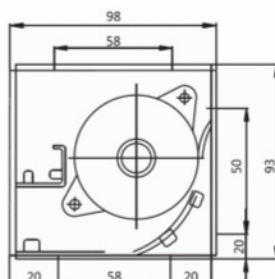

M6030 Series

DC CROSS FLOW FAN 430x98x93mm

另有不同尺寸：485x108x108mm---M6042LD1/D2、665x108x108mm---M6060LD1/D2产品可选

Model (型号)	Bearing System (轴承)	Rated Voltage (电压) [V]	Voltage Range (电压范围) [V]	Current (电流) [A]	Speed (转速) [RPM]	Maximum Air Flow (风量) [CFM]	Maximum Air Flow (风量) [m³/min]	Max. Static Pressure (静压) [InH ₂ O]	Max. Static Pressure (静压) [Pa]	Niose Level (噪音) [dB-A]	Mass (质量) [g]
M6030HD2	Ball	24	18.0~26.5	2.0	3500	275	7.8	0.4	100	63	2050
M6030HD4	Ball	48	36.0~54.0	1.0	3500	275	7.8	0.4	100	63	2050

M6542 Series

DC CROSS FLOW FAN 485x110x90mm

另有长度不同可选产品：185x110x90mm---M6512LD1/D2、245x110x90mm---M6518LD1/D2、305x110x90mm---M6524LD1/D2、365x110x90mm---M6524LD1/D2、425x110x90mm---M6524LD1/D2

Model (型号)	Bearing System (轴承)	Rated Voltage (电压) [V]	Voltage Range (电压范围) [V]	Current (电流) [A]	Speed (转速) [RPM]	Maximum Air Flow (风量) [CFM]	Maximum Air Flow (风量) [m³/min]	Max. Static Pressure (静压) [InH ₂ O]	Max. Static Pressure (静压) [Pa]	Niose Level (噪音) [dB-A]	Mass (质量) [g]
M6542LD1	Ball	12	6.0~13.5	0.80	1100	205	5.8	0.114	29	43	1000
M6542LD2	Ball	24	18.0~26.5	0.38	1100	205	5.8	0.114	29	43	1000