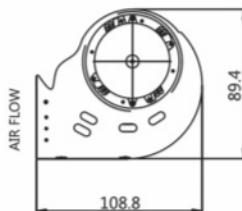

M6030 Series

DC CROSS FLOW FAN 430x98x93mm

另有不同尺寸：485x108x108mm---M6042LD1/D2、665x108x108mm---M6060LD1/D2产品可选

Model (型号)	Bearing System (轴承)	Rated Voltage (电压) [V]	Voltage Range (电压范围) [V]	Current (电流) [A]	Speed (转速) [RPM]	Maximum Air Flow (风量) [CFM]	Maximum Air Flow (风量) [m³/min]	Max. Static Pressure (静压) [InH ₂ O]	Max. Static Pressure (静压) [Pa]	Niose Level (噪音) [dB-A]	Mass (质量) [g]
M6030HD2	Ball	24	18.0~26.5	2.0	3500	275	7.8	0.4	100	63	2050
M6030HD4	Ball	48	36.0~54.0	1.0	3500	275	7.8	0.4	100	63	2050

M6542 Series

DC CROSS FLOW FAN 485x110x90mm

另有长度不同可选产品：185x110x90mm---M6512LD1/D2、245x110x90mm---M6518LD1/D2、305x110x90mm---M6524LD1/D2、365x110x90mm---M6524LD1/D2、425x110x90mm---M6524LD1/D2

Model (型号)	Bearing System (轴承)	Rated Voltage (电压) [V]	Voltage Range (电压范围) [V]	Current (电流) [A]	Speed (转速) [RPM]	Maximum Air Flow (风量) [CFM]	Maximum Air Flow (风量) [m³/min]	Max. Static Pressure (静压) [InH ₂ O]	Max. Static Pressure (静压) [Pa]	Niose Level (噪音) [dB-A]	Mass (质量) [g]
M6542LD1	Ball	12	6.0~13.5	0.80	1100	205	5.8	0.114	29	43	1000
M6542LD2	Ball	24	18.0~26.5	0.38	1100	205	5.8	0.114	29	43	1000