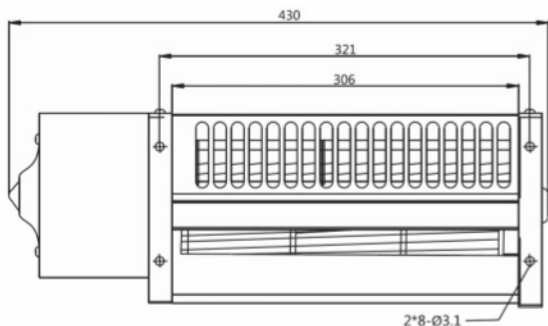

M6030 Series

DC CROSS FLOW FAN 430x98x93mm

另有不同尺寸：485x108x108mm---M6042LD1/D2、665x108x108mm---M6060LD1/D2产品可选

Model (型号)	Bearing System (轴承)	Rated Voltage (电压) [V]	Voltage Range (电压范围) [V]	Current (电流) [A]	Speed (转速) [RPM]	Maximum Air Flow (风量) [CFM]	Maximum Air Flow (风量) [m³/min]	Max. Static Pressure (静压) [InH ₂ O]	Max. Static Pressure (静压) [Pa]	Niose Level (噪音) [dB-A]	Mass (质量) [g]
M6030HD2	Ball	24	18.0~26.5	2.0	3500	275	7.8	0.4	100	63	2050
M6030HD4	Ball	48	36.0~54.0	1.0	3500	275	7.8	0.4	100	63	2050

M6542 Series

DC CROSS FLOW FAN 485x110x90mm

另有长度不同可选产品：185x110x90mm---M6512LD1/D2、245x110x90mm---M6518LD1/D2、305x110x90mm---M6524LD1/D2、365x110x90mm---M6524LD1/D2、425x110x90mm---M6524LD1/D2

Model (型号)	Bearing System (轴承)	Rated Voltage (电压) [V]	Voltage Range (电压范围) [V]	Current (电流) [A]	Speed (转速) [RPM]	Maximum Air Flow (风量) [CFM]	Maximum Air Flow (风量) [m³/min]	Max. Static Pressure (静压) [InH ₂ O]	Max. Static Pressure (静压) [Pa]	Niose Level (噪音) [dB-A]	Mass (质量) [g]
M6542LD1	Ball	12	6.0~13.5	0.80	1100	205	5.8	0.114	29	43	1000
M6542LD2	Ball	24	18.0~26.5	0.38	1100	205	5.8	0.114	29	43	1000