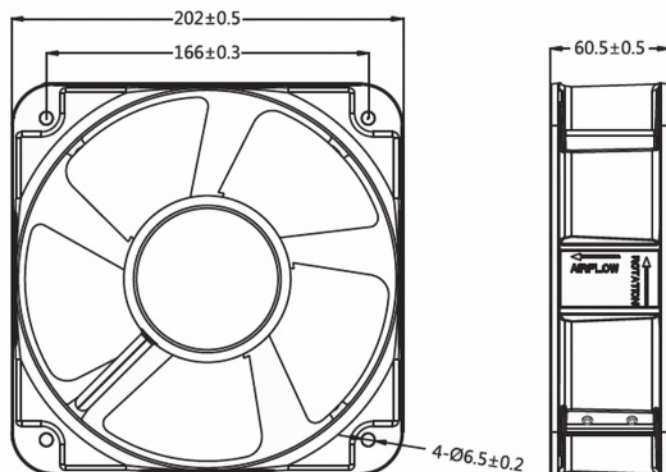

扇 叶: 5叶,PBT塑料制,阻燃等级UL94 V-0

Frame : Made of Aluminum die-casting ADC-12

扇 框: 压铸铝 ADC-12

Motor : 8 Poles brushless DC motor

電 機: 8极无刷直流

Model (型号)	Bearing System (轴承)	Rated Voltage (电压) [VAC]	Voltage Range (电压范围) [VAC]	Freq. (频率) [Hz]	Input Power (功率) [W]	Speed (转速) [RPM]	Maximum Air Flow (风量) [CFM]	Maximum Air Flow (风量) [m³/min]	Max. Static Pressure (静压) [inH ₂ O]	Max. Static Pressure (静压) [Pa]	Niose Level (噪音) [dB-A]	Mass (质量) [g]
M20060LE1	Ball	110	80~130	50/60	40	2000	410.93	11.64	0.29	72.2	56.3	2385
M20060LE2	Ball	220	100~240	50/60	40	2000	410.93	11.64	0.29	72.2	56.3	2385
M20060ME1	Ball	110	80~130	50/60	50	2500	513.66	14.55	0.36	89.6	60.2	2392
M20060ME2	Ball	220	100~240	50/60	50	2500	513.66	14.55	0.36	89.6	60.2	2392
M20060HE1	Ball	110	80~130	50/60	70	3000	616.4	17.46	0.45	112	65.8	2400
M20060HE2	Ball	220	100~240	50/60	70	3000	616.4	17.46	0.45	112	65.8	2400

Dimensions Drawing

Air Flow and Static Pressure

Above specification is only for reference and subject to change without notice.

以上数据仅供参考, 如有变更恕不另行通知。