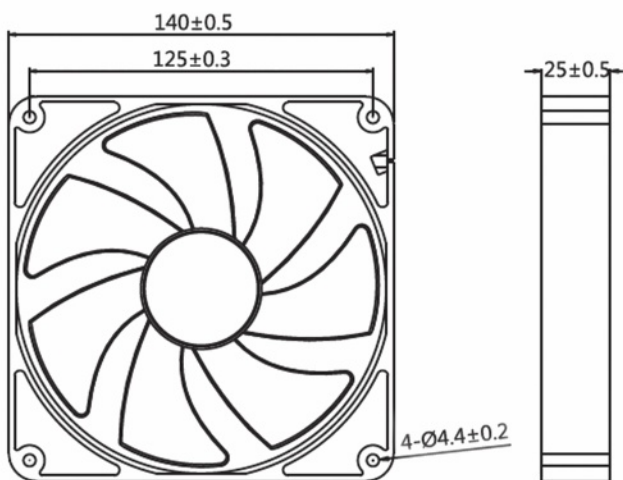

Dimensions Drawing