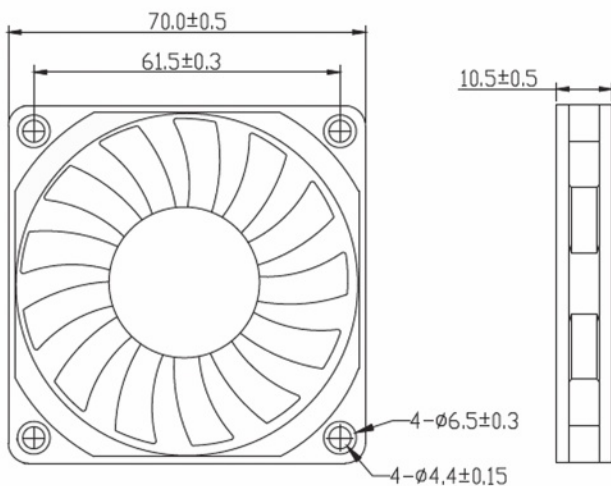

Dimensions Drawing