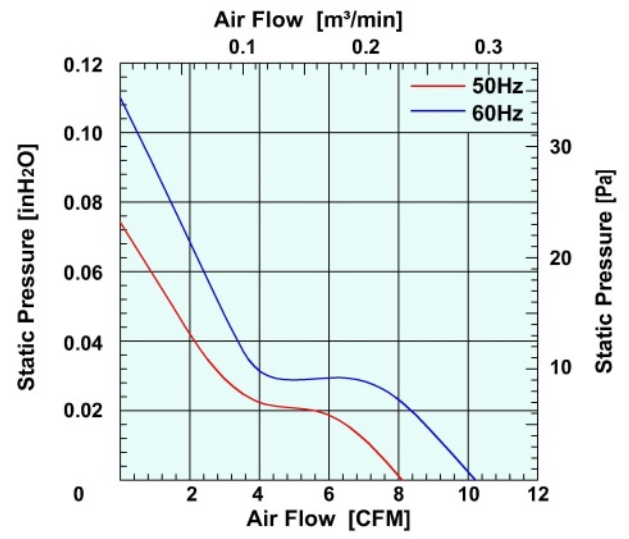

Impeller : 5 blades ,made of PBT resin  
 扇 叶: 5叶 PBT塑料

Frame : Made of die-cast Aluminum ADC-12  
 扇 框: 压铸铝 ADC-12

Motor : Shaded pole induction motor  
 電 機: 蔽極异步電機

Motor Protection : Impedance protection  
 電機保护: 阻抗保护

| Model<br>(型号) | Bearing System<br>(轴承) | Rated Voltage<br>(电压)<br>[V] | Freq.<br>(频率)<br>[Hz] | Current<br>(电流)<br>[A] | Input power<br>(功率)<br>[W] | Speed<br>(转速)<br>[RPM] | Maximum Air Flow<br>(风量)<br>[CFM] | Maximum Air Flow<br>(风量)<br>[m³/min] | Max. Static Pressure<br>(静压)<br>[InchH <sub>2</sub> O] | Max. Static Pressure<br>(静压)<br>[Pa] | Niose Level<br>(噪音)<br>[dB-A] | Mass<br>(质量)<br>[g] |
|---------------|------------------------|------------------------------|-----------------------|------------------------|----------------------------|------------------------|-----------------------------------|--------------------------------------|--|--------------------------------------|-------------------------------|---------------------|
| M053MA1H      | Ball                   | 115                          | 50/60                 | 0.04/0.035             | 5/4                        | 2400/3000              | 8.10/10.24                        | 0.23/0.29                            | 0.07/0.11  | 17.4/27.4                            | 27/28                         | 140                 |
| M053MA2H      | Ball                   | 230                          | 50/60                 | 0.02/0.016             | 5/4                        | 2400/3000              | 8.10/10.24                        | 0.23/0.29                            | 0.07/0.11  | 17.4/27.4                            | 27/28                         | 140                 |

#### Air Flow & Static Pressure Curve